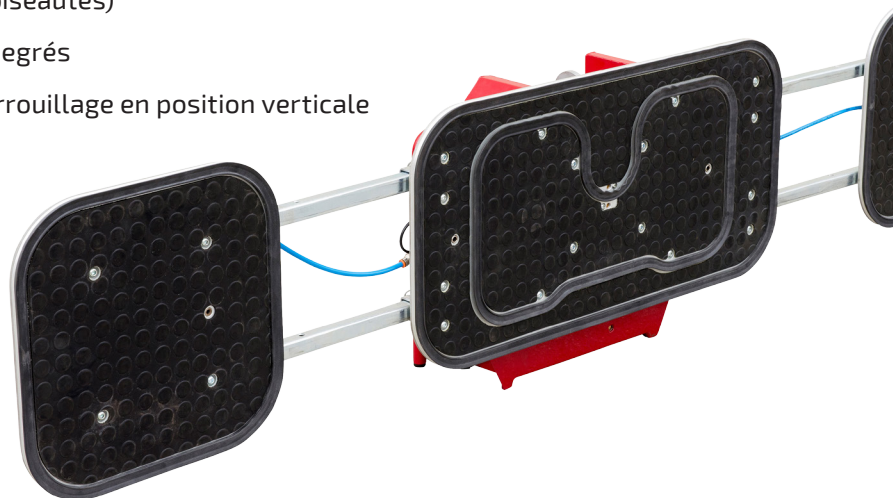

HOEFLO

VL500

VENTOUSE DE
VITRIER À VIDE

HOEFLO[®]

HOEFLON VL500

Le placement d'un panneau de verre n'a jamais été aussi sûr et facile grâce à la ventouse de vitrier à vide VL500. Sûre parce que la ventouse de vitrier a été réalisée avec un double circuit de vide, un double réservoir tampon et une double commande à boutons. Facile parce que la ventouse de vitrier s'adapte à chaque mini grue de Hoeflon, possède une capacité de levage jusqu'à 500 kg et convient à n'importe quel format de vitre !

Elle se distingue par sa commande radio d'une portée de 50 mètres. Le montage de panneaux de verre à de grandes hauteurs est possible et les endroits limités deviennent facilement accessibles. Conviviale, ergonomique et sûre !

Accessoires/Options

Télécommande	Portée de 50m
Chariot transporteur	Pour un transport facile et sûr
Housse de protection	Avec compartiment de rangement pratique

Housse de protection

VL500 EN BREF

- › Faible poids propre
- › Batterie à longue autonomie (9 heure)
- › Possibilité de suspension courte (tampons biseautés)
- › Rotation illimitée avec blocage tous les 90 degrés
- › Plage de basculement de 90 degrés avec verrouillage en position verticale
- › Double circuit pour plus de sécurité
- › Chariot transporteur pratique

POURQUOI HOEFLON ?

Les mini grues de Hoeflon sont d'usage multifonctionnel dans des projets pour le levage de matériaux lourds dans un espace limité ou difficilement accessible. Hoeflon vous offre un bon service, la qualité et un usage sûr. C'est avec plaisir que nous étudierons vos solutions à vos côtés. Demandez les possibilités !