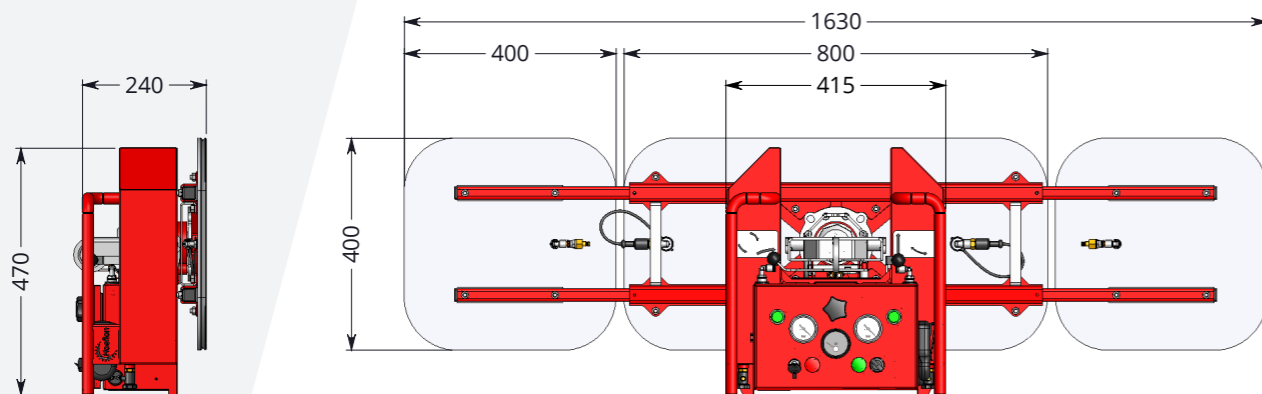

HOEFLO

VL500

VENTOUSE DE
VITRIER À VIDE

HOEFLO[®]

HOEFLON VL500

Le placement d'un panneau de verre n'a jamais été aussi sûr et facile grâce à la ventouse de vitrier à vide VL500. Sûre parce que la ventouse de vitrier a été réalisée avec un double circuit de vide, un double réservoir tampon et une double commande à boutons. Facile parce que la ventouse de vitrier s'adapte à chaque mini grue de Hoeflon, possède une capacité de levage jusqu'à 500 kg et convient à n'importe quel format de vitre !

Elle se distingue par sa commande radio d'une portée de 50 mètres. Le montage de panneaux de verre à de grandes hauteurs est possible et les endroits limités deviennent facilement accessibles. Conviviale, ergonomique et sûre !

Spécifications

Capacité	500kg 3 plaques d'aspiration
	250kg 1 plaque d'aspiration
Dimensions	800 x 415 x 240mm étroite 250kg
	1630 x 415 x 240mm large 500kg
	2070 x 415 x 240mm extra large 500kg
Batterie	12V
Chargeur	230V 50Hz
Portée de basculement	90°
Portée de rotation	À l'infini, avec blocage tous les 90°
Sécurité	Double circuit de vide
	Double réservoir tampon
	Double commande à boutons
Indicateurs	Tensiomètre analogique
	Jauges à vide analogiques
Vitesse de vent max.	5,5m/s
Poids	40kg
	52kg avec extension

Accessoires/Options

Télécommande	Portée de 50m
Chariot transporteur	Pour un transport facile et sûr
Housse de protection	Avec compartiment de rangement pratique

Housse de protection

VL500 EN BREF

- › Faible poids propre
- › Batterie à longue autonomie (9 heure)
- › Possibilité de suspension courte (tampons biseautés)
- › Rotation illimitée avec blocage tous les 90 degrés
- › Plage de basculement de 90 degrés avec verrouillage en position verticale
- › Double circuit pour plus de sécurité
- › Chariot transporteur pratique