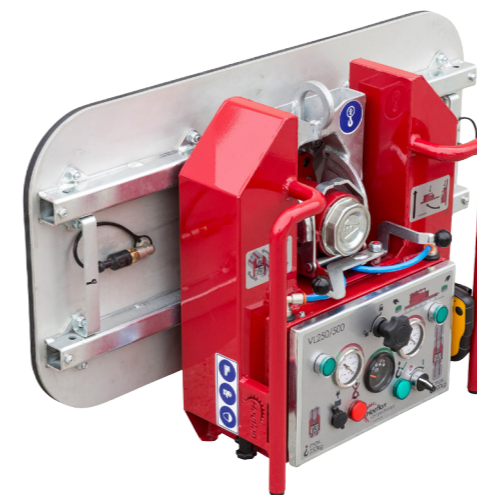

HOEFLO

VL500

VENTOUSE DE
VITRIER À VIDE

HOEFLO[®]

HOEFLON VL500

Le placement d'un panneau de verre n'a jamais été aussi sûr et facile grâce à la ventouse de vitrier à vide VL500. Sûre parce que la ventouse de vitrier a été réalisée avec un double circuit de vide, un double réservoir tampon et une double commande à boutons. Facile parce que la ventouse de vitrier s'adapte à chaque mini grue de Hoeflon, possède une capacité de levage jusqu'à 500 kg et convient à n'importe quel format de vitre !

Elle se distingue par sa commande radio d'une portée de 50 mètres. Le montage de panneaux de verre à de grandes hauteurs est possible et les endroits limités deviennent facilement accessibles. Conviviale, ergonomique et sûre !

Spécifications

Capacité	500kg 3 plaques d'aspiration
	250kg 1 plaque d'aspiration
Dimensions	800 x 415 x 240mm étroite 250kg
	1630 x 415 x 240mm large 500kg
	2070 x 415 x 240mm extra large 500kg
Batterie	12V
Chargeur	230V 50Hz
Portée de basculement	90°
Portée de rotation	À l'infini, avec blocage tous les 90°
Sécurité	Double circuit de vide
	Double réservoir tampon
	Double commande à boutons
Indicateurs	Tensiomètre analogique
	Jauges à vide analogiques
Vitesse de vent max.	5,5m/s
Poids	40kg
	52kg avec extension

Accessoires/Options

Télécommande	Portée de 50m
Chariot transporteur	Pour un transport facile et sûr
Housse de protection	Avec compartiment de rangement pratique

Housse de protection

VL500 EN BREF

- › Faible poids propre
- › Batterie à longue autonomie (9 heure)
- › Possibilité de suspension courte (tampons biseautés)
- › Rotation illimitée avec blocage tous les 90 degrés
- › Plage de basculement de 90 degrés avec verrouillage en position verticale
- › Double circuit pour plus de sécurité
- › Chariot transporteur pratique