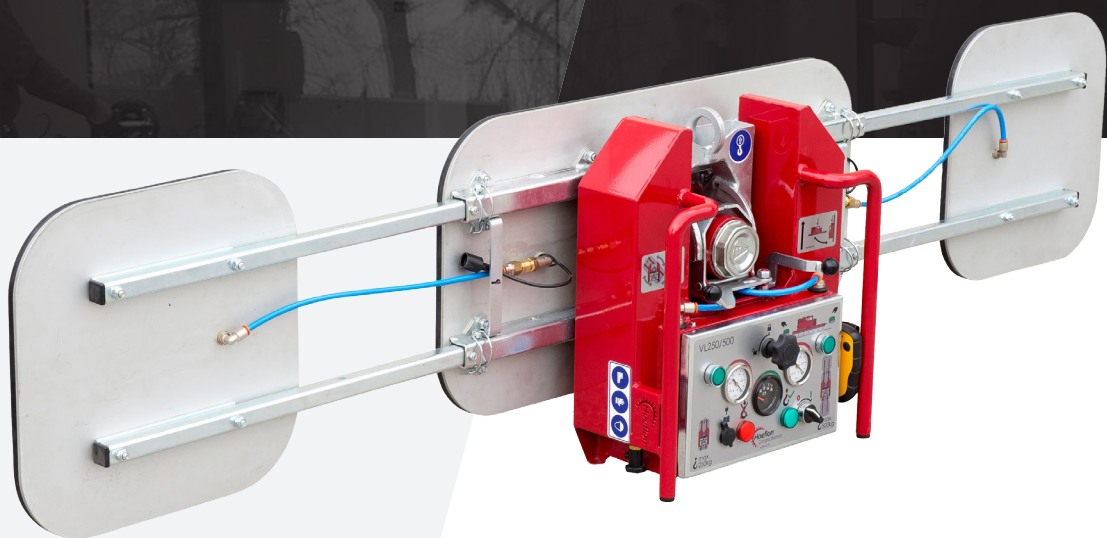

HOEFLO

VL500

VENTOUSE DE
VITRIER À VIDE

HOEFLO[®]

HOEFLON VL500

Le placement d'un panneau de verre n'a jamais été aussi sûr et facile grâce à la ventouse de vitrier à vide VL500. Sûre parce que la ventouse de vitrier a été réalisée avec un double circuit de vide, un double réservoir tampon et une double commande à boutons. Facile parce que la ventouse de vitrier s'adapte à chaque mini grue de Hoeflon, possède une capacité de levage jusqu'à 500 kg et convient à n'importe quel format de vitre !

Elle se distingue par sa commande radio d'une portée de 50 mètres. Le montage de panneaux de verre à de grandes hauteurs est possible et les endroits limités deviennent facilement accessibles. Conviviale, ergonomique et sûre !

Accessoires/Options

Télécommande	Portée de 50m
Chariot transporteur	Pour un transport facile et sûr
Housse de protection	Avec compartiment de rangement pratique

Housse de protection

VL500 EN BREF

- › Faible poids propre
- › Batterie à longue autonomie (9 heure)
- › Possibilité de suspension courte (tampons biseautés)
- › Rotation illimitée avec blocage tous les 90 degrés
- › Plage de basculement de 90 degrés avec verrouillage en position verticale
- › Double circuit pour plus de sécurité
- › Chariot transporteur pratique

POURQUOI HOEFLON ?

Les mini grues de Hoeflon sont d'usage multifonctionnel dans des projets pour le levage de matériaux lourds dans un espace limité ou difficilement accessible. Hoeflon vous offre un bon service, la qualité et un usage sûr. C'est avec plaisir que nous étudierons vos solutions à vos côtés. Demandez les possibilités !