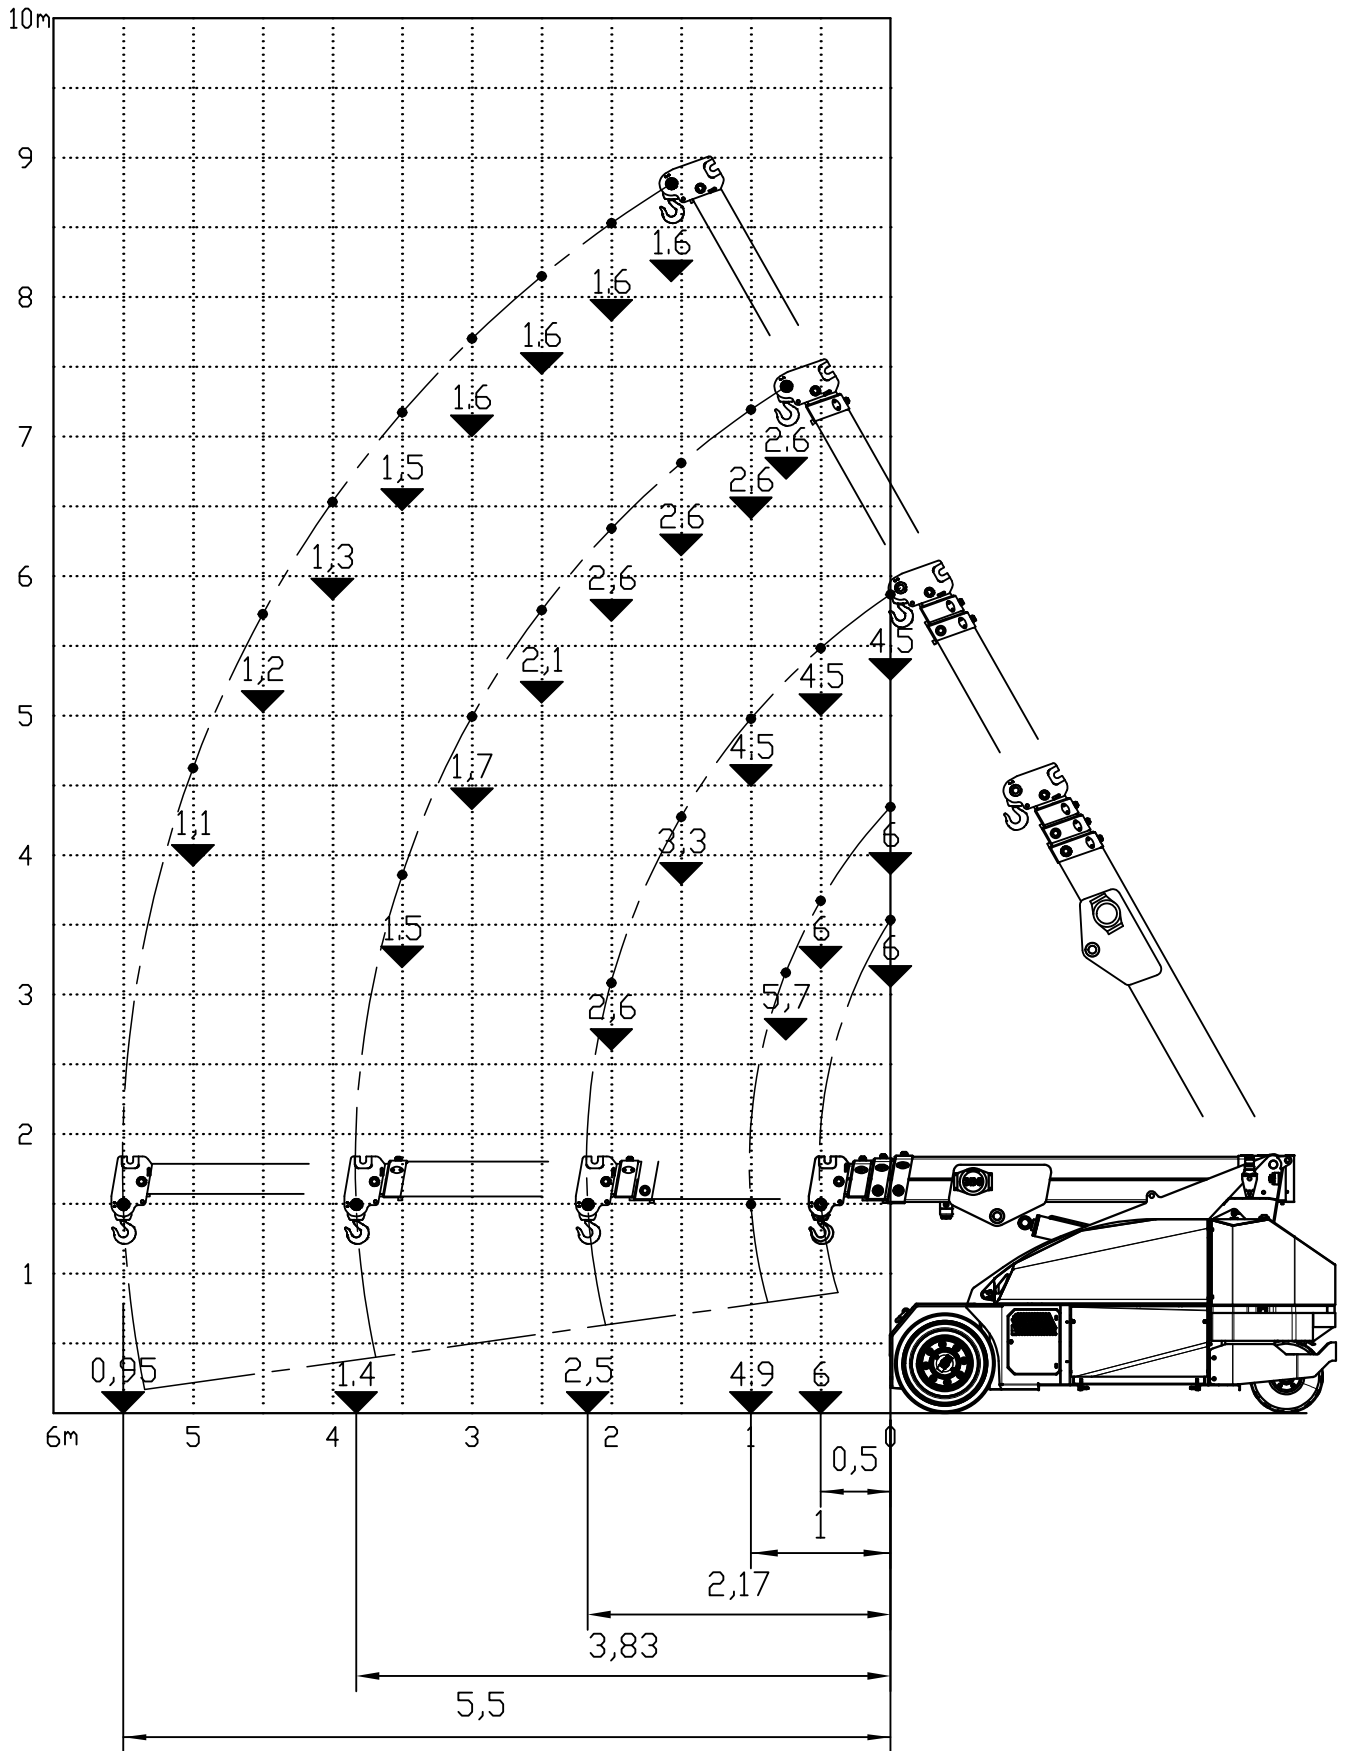

DIAGRAMMA DELLE PORTATE (t)  
 CAPACITY DIAGRAM (t)  
 TRAGLASTDIAGRAMM (t)  
 LASTENDIAGRAM (t)  
 TABLEAU DES CHARGES (t)  
 DIAGRAMA DE LAS CARGAS (t)  
 WYKRES OBciaZEN (t)

MC 60S

Cod.: 090-DIA-01243  
 Scala: 1:60

DIAGRAMMA DELLE PORTATE (t)  
 CAPACITY DIAGRAM (t)  
 TRAGLASTDIAGRAMM (t)  
 LASTENDIAGRAMM (t)  
 TABLEAU DES CHARGES (t)  
 DIAGRAMA DE LAS CARGAS (t)  
 WYKRES OBCIĄZEN (t)

MC 60S

Cod.: 090-DIA-00794  
 Scala: 1:55

DIAGRAMMA DELLE PORTATE (t)  
 CAPACITY DIAGRAM (t)  
 TRAGLASTDIAGRAMM (t)  
 LASTENDIAGRAMM (t)  
 TABLEAU DES CHARGES (t)  
 DIAGRAMA DE LAS CARGAS (t)  
 WYKRES OBCIĄZEN (t)

MC 60S

Cod.: 090-DIA-00797  
 Scala: 1:55

# JMG

MILANO - ITALY

MC 60S

Cod.: 090-DIA-00815  
 Scala: 1:60