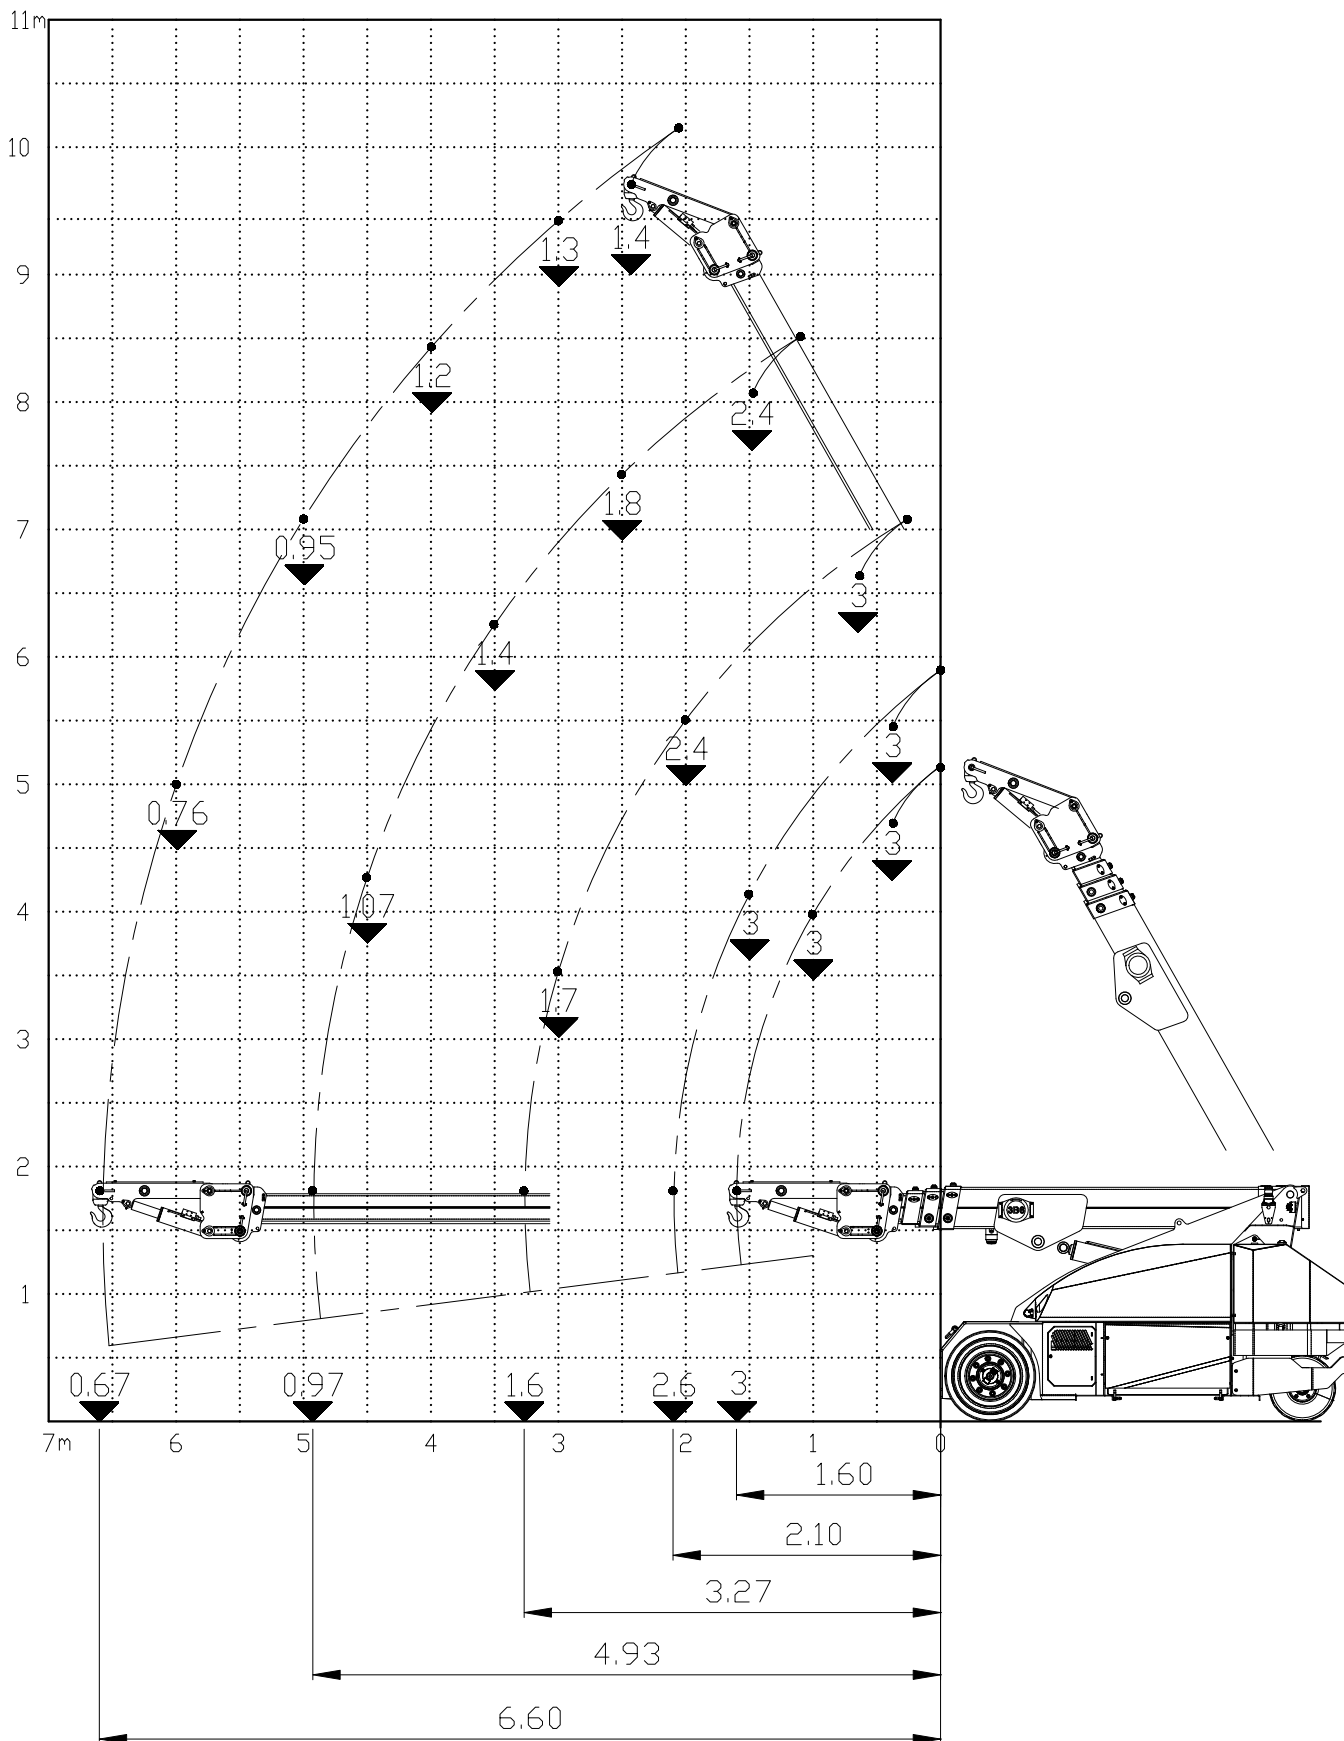

DIAGRAMMA DELLE PORTATE (t)  
 CAPACITY DIAGRAM (t)  
 TRAGLASTDIAGRAMM (t)  
 LASTENDIAGRAMM (t)  
 TABLEAU DES CHARGES (t)  
 DIAGRAMA DE LAS CARGAS (t)  
 WYKRES OBCIĄZEN (t)

MC 60S

Cod.: 090-DIA-00794  
 Scala: 1:55

DIAGRAMMA DELLE PORTATE (t)  
 CAPACITY DIAGRAM (t)  
 TRAGLASTDIAGRAMM (t)  
 LASTENDIAGRAMM (t)  
 TABLEAU DES CHARGES (t)  
 DIAGRAMA DE LAS CARGAS (t)  
 WYKRES OBCIĄZEN (t)

MC 60S

Cod.: 090-DIA-00797  
 Scala: 1:55

# JMG

MILANO - ITALY

MC 60S

Cod.: 090-DIA-00815  
 Scala: 1:60