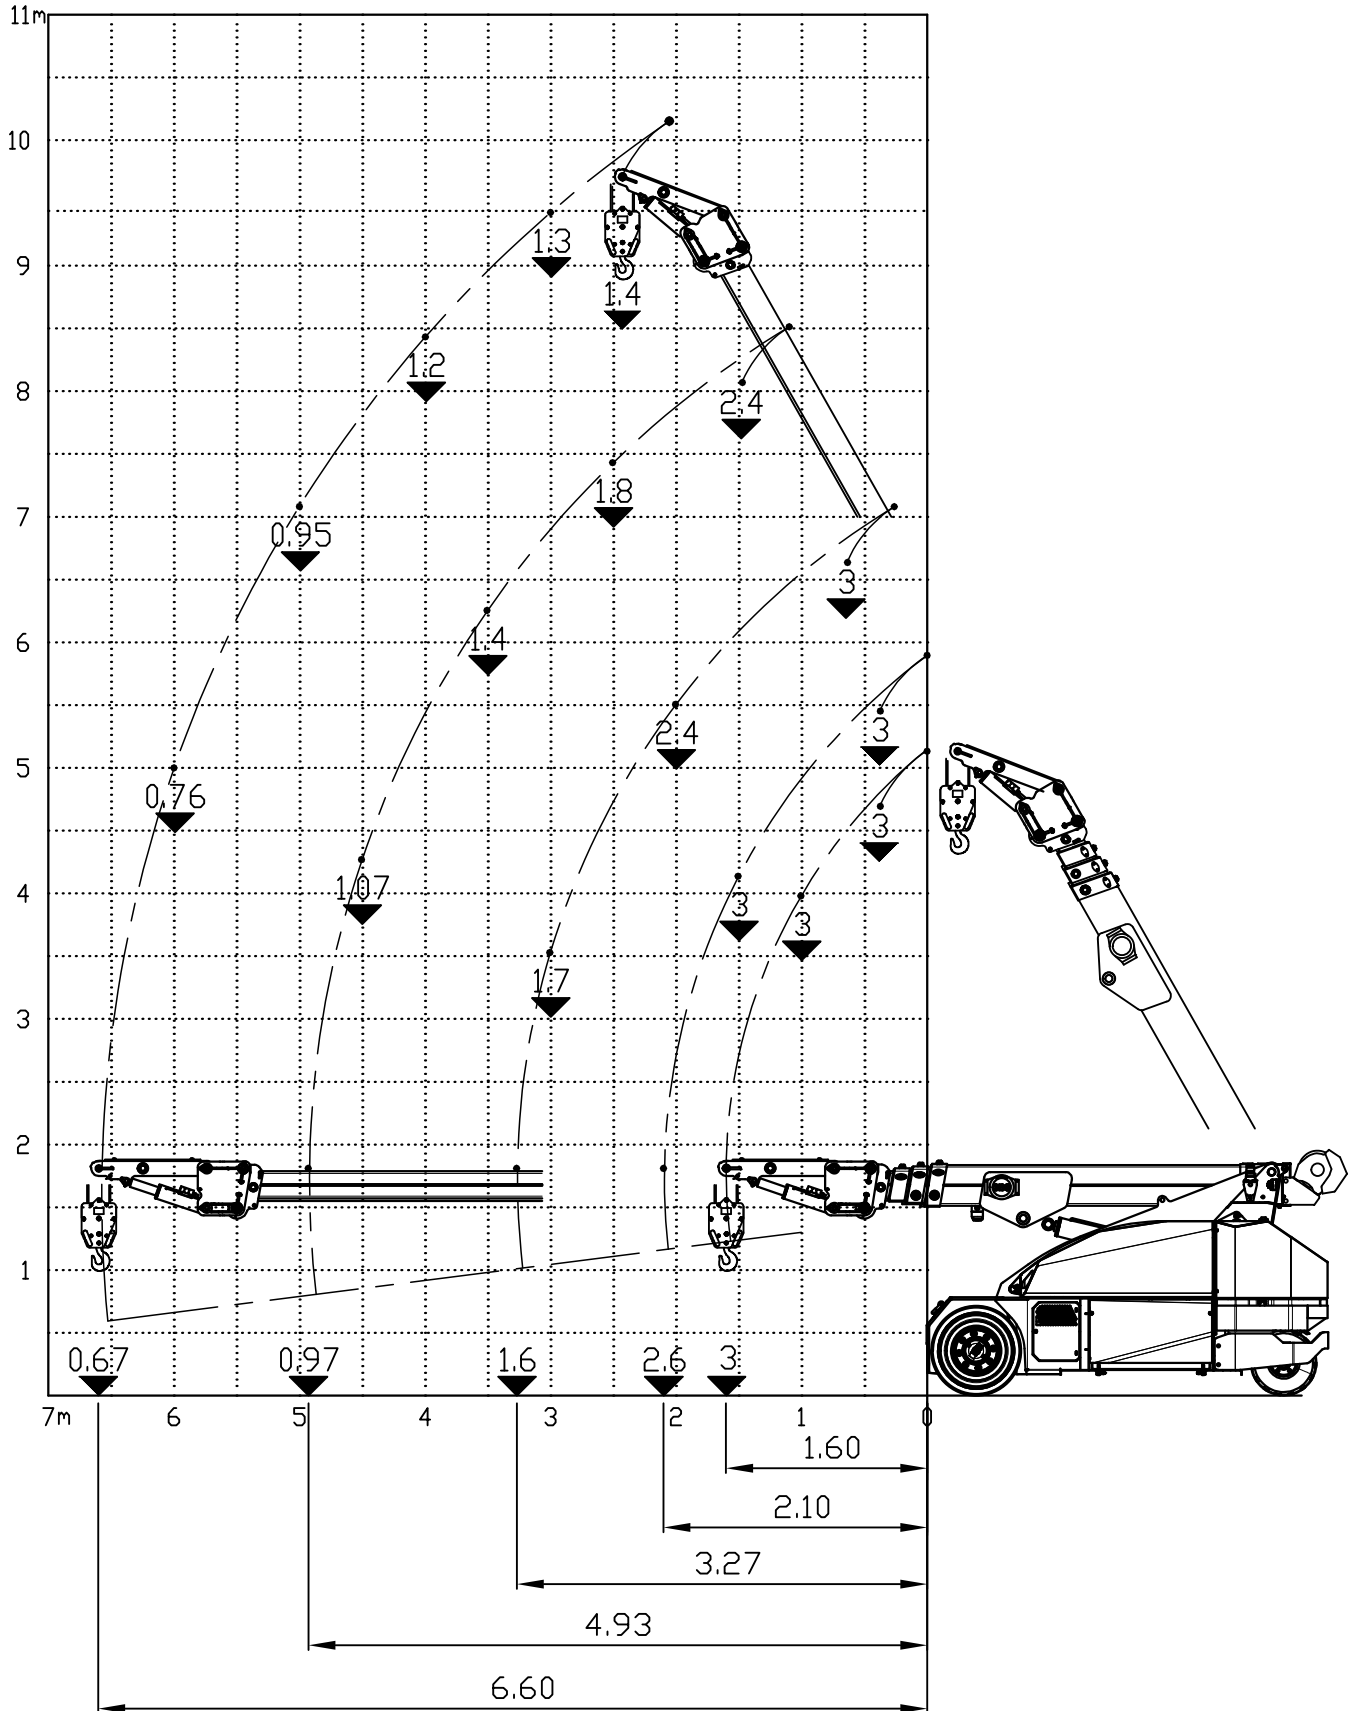

DIAGRAMMA DELLE PORTATE (t)  
 CAPACITY DIAGRAM (t)  
 TRAGLASTDIAGRAMM (t)  
 LASTENDIAGRAM (t)  
 TABLEAU DES CHARGES (t)  
 DIAGRAMA DE LAS CARGAS (t)  
 WYKRES OBciaZEN (t)

MC 60S

Cod.: 090-DIA-01243  
 Scala: 1:60

DIAGRAMMA DELLE PORTATE (t)  
 CAPACITY DIAGRAM (t)  
 TRAGLASTDIAGRAMM (t)  
 LASTENDIAGRAMM (t)  
 TABLEAU DES CHARGES (t)  
 DIAGRAMA DE LAS CARGAS (t)  
 WYKRES OBCIĄZEN (t)

MC 60S

Cod.: 090-DIA-00794  
 Scala: 1:55

DIAGRAMMA DELLE PORTATE (t)  
 CAPACITY DIAGRAM (t)  
 TRAGLASTDIAGRAMM (t)  
 LASTENDIAGRAMM (t)  
 TABLEAU DES CHARGES (t)  
 DIAGRAMA DE LAS CARGAS (t)  
 WYKRES OBCIĄZEN (t)

MC 60S

Cod.: 090-DIA-00797  
 Scala: 1:55

# JMG

MILANO - ITALY

MC 60S

Cod.: 090-DIA-00815  
 Scala: 1:60