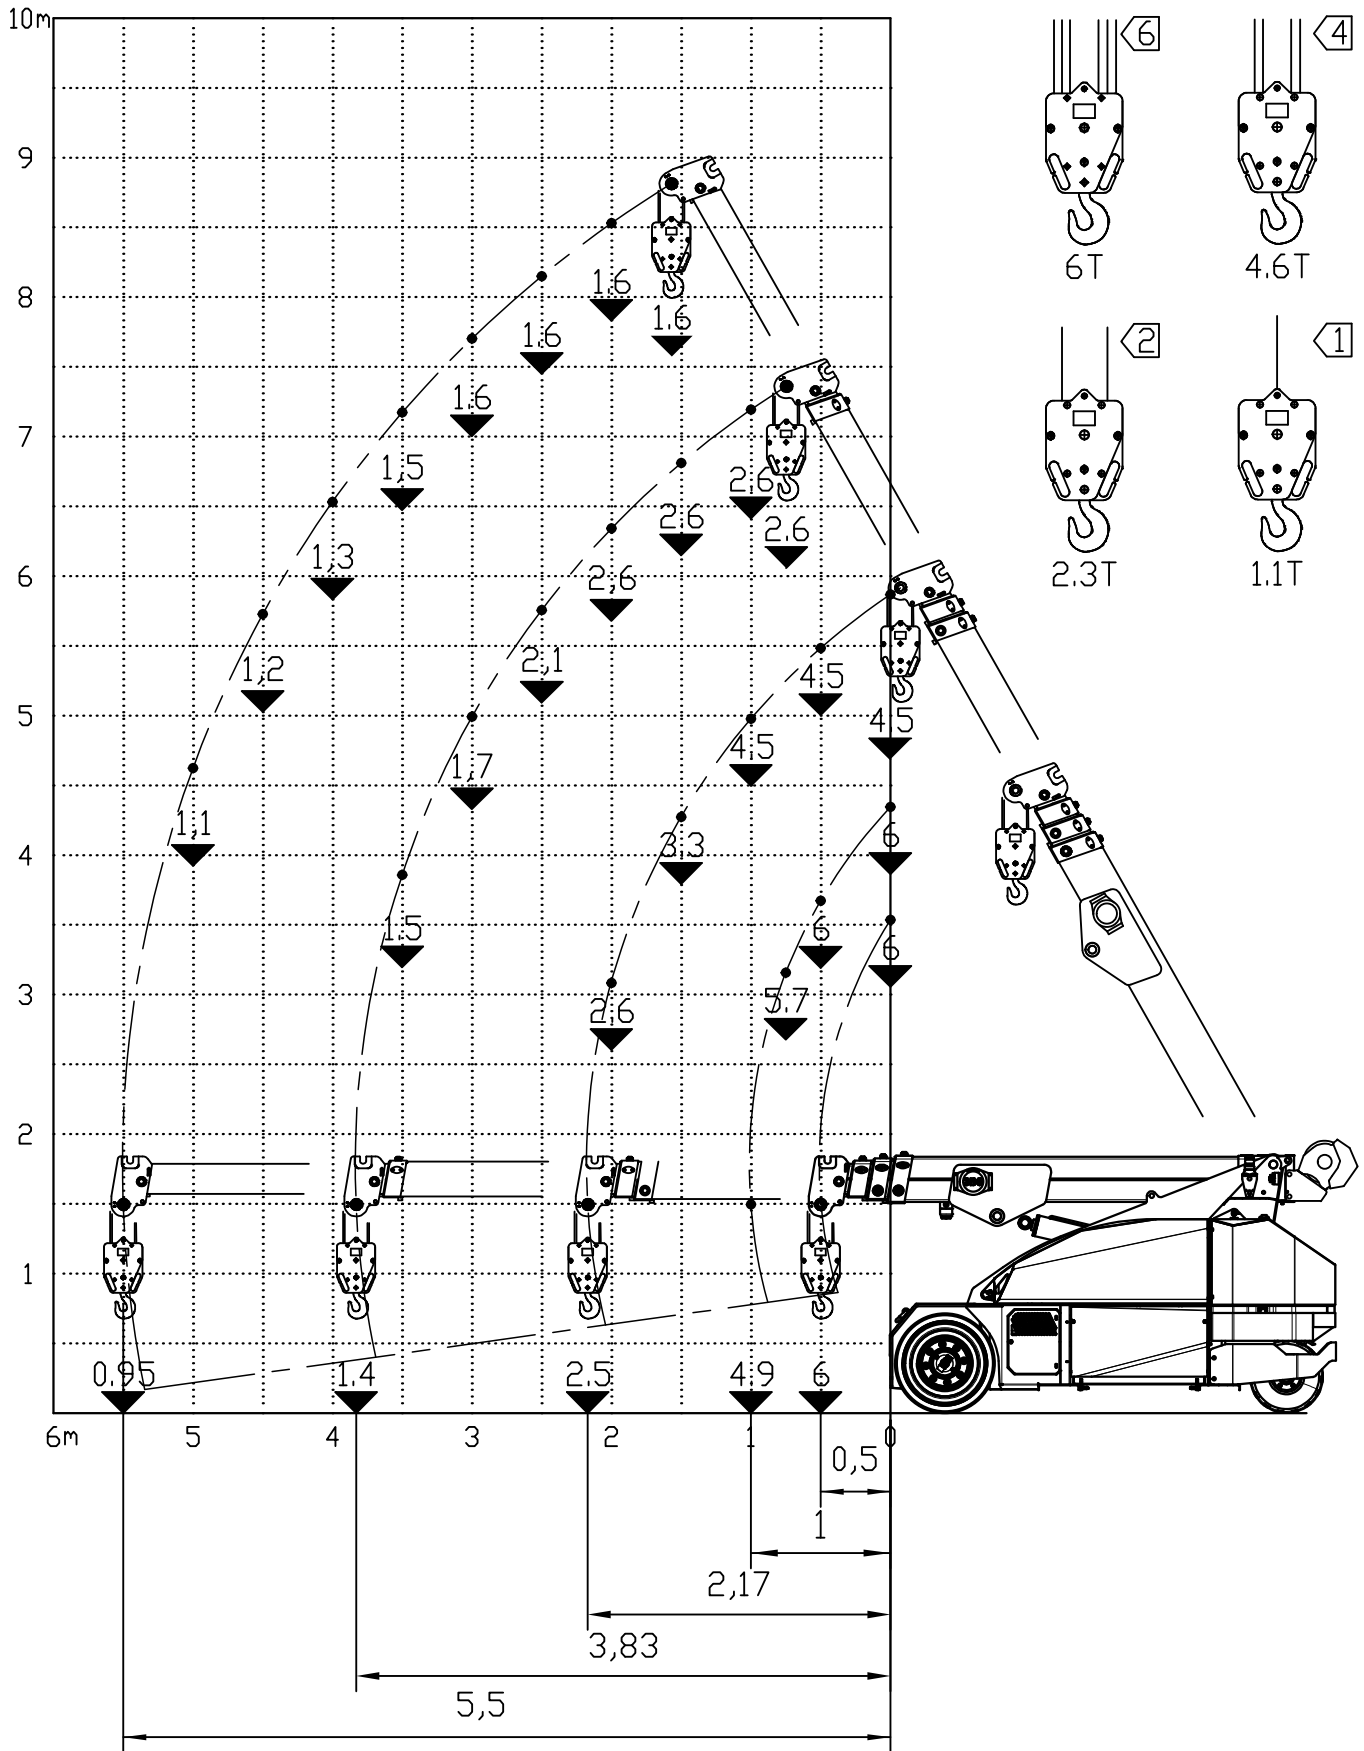

DIAGRAMMA DELLE PORTATE (t)  
 CAPACITY DIAGRAM (t)  
 TRAGLASTDIAGRAMM (t)  
 LASTENDIAGRAM (t)  
 TABLEAU DES CHARGES (t)  
 DIAGRAMA DE LAS CARGAS (t)  
 WYKRES OBciaZEN (t)

MC 60S

Cod.: 090-DIA-01243  
 Scala: 1:60

DIAGRAMMA DELLE PORTATE (t)  
 CAPACITY DIAGRAM (t)  
 TRAGLASTDIAGRAMM (t)  
 LASTENDIAGRAMM (t)  
 TABLEAU DES CHARGES (t)  
 DIAGRAMA DE LAS CARGAS (t)  
 WYKRES OBCIĄZEN (t)

MC 60S

Cod.: 090-DIA-00794  
 Scala: 1:55

DIAGRAMMA DELLE PORTATE (t)  
 CAPACITY DIAGRAM (t)  
 TRAGLASTDIAGRAMM (t)  
 LASTENDIAGRAMM (t)  
 TABLEAU DES CHARGES (t)  
 DIAGRAMA DE LAS CARGAS (t)  
 WYKRES OBCIĄZEN (t)

MC 60S

Cod.: 090-DIA-00797  
 Scala: 1:55

# JMG

MILANO - ITALY

MC 60S

Cod.: 090-DIA-00815  
 Scala: 1:60